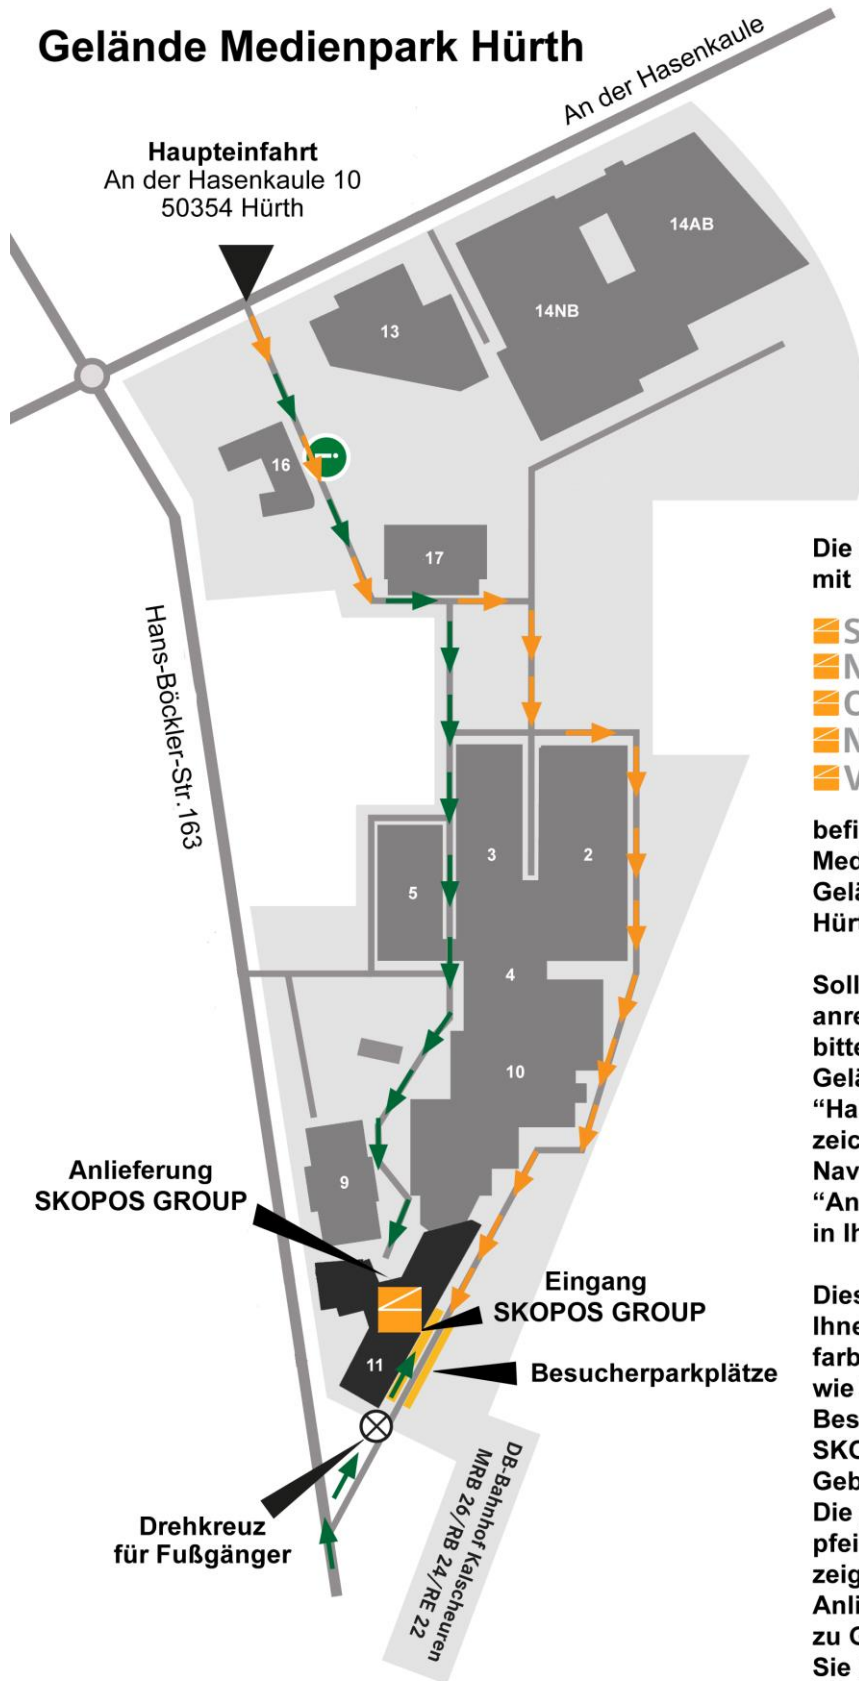

Gelände Medienpark Hürth

Die SKOPOS GROUP
mit ihren Unternehmen:

- SKOPOS
- NOVA
- CONNECT
- NEXT
- VIEW

befindet sich auf dem
Medienpark Hürth
Gelände in
Hürth-Kalscheuren.

Sollten Sie mit dem PKW
anreisen, dann nutzen Sie
bitte die Haupteinfahrt zum
Gelände (im Plan durch
"Haupteinfahrt" gekenn-
zeichnet). Für die
Navigation geben Sie bitte
"An der Hasenkaule 10"
in Ihr Navigationsgerät ein.

Dieser Plan verdeutlicht
Ihnen anhand der orange-
farbenen → Richtungspfeile,
wie Sie mit dem PKW zu den
Besucherparkplätzen der
SKOPOS GROUP bei
Gebäude 11 gelangen.
Die grünen → Richtungs-
pfeile auf dem Gelände,
zeigen den Fuss- und
Anlieferungsweg
zu Gebäude 11 (hier finden
Sie keine Parkplätze).