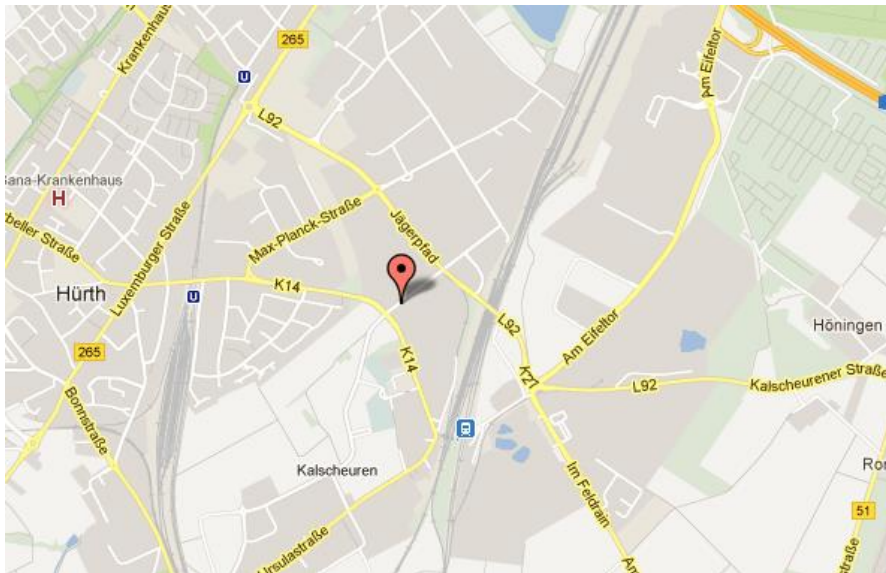

## Wegbeschreibung

---

Die SKOPOS GROUP befindet sich auf dem Gelände des Medienparks in Hürth. Der SKOPOS-Empfang befindet sich im zweiten Stockwerk von Gebäude 11. Nachstehend finden Sie die Wegbeschreibungen für die Anreise mit dem PKW, der Bahn und dem Flugzeug.

### **Anreise mit dem PKW**

Die Besuchereinfahrt zum Medienpark finden Sie im unten stehenden Lageplan. Die dortigen Richtungspfeile zeigen Ihnen, wie Sie zum Parkplatz von SKOPOS oder zu Fuß zu Gebäude 11 gelangen. Bitte geben Sie als Zieladresse ins Navigationsgerät „An der Hasenkaule 10“ ein. Dort befindet sich die Haupteinfahrt zum Medienpark.

### **Aus Richtung Norden bzw. Richtung Südwesten kommend:**

A1 Richtung Köln, am Kreuz Köln West auf die A4 Richtung Olpe/Bonn A4 an der Abfahrt Köln-Klettenberg verlassen. Am Ende der Abfahrt links abbiegen Richtung Hürth.

**Aus Richtung Süden/Südosten kommend:** A3 Richtung Köln am Heumarer Dreieck wechseln auf die A4 Richtung Aachen. A4 an der Abfahrt Köln-Klettenberg verlassen. Am Ende der Abfahrt links abbiegen Richtung Hürth.