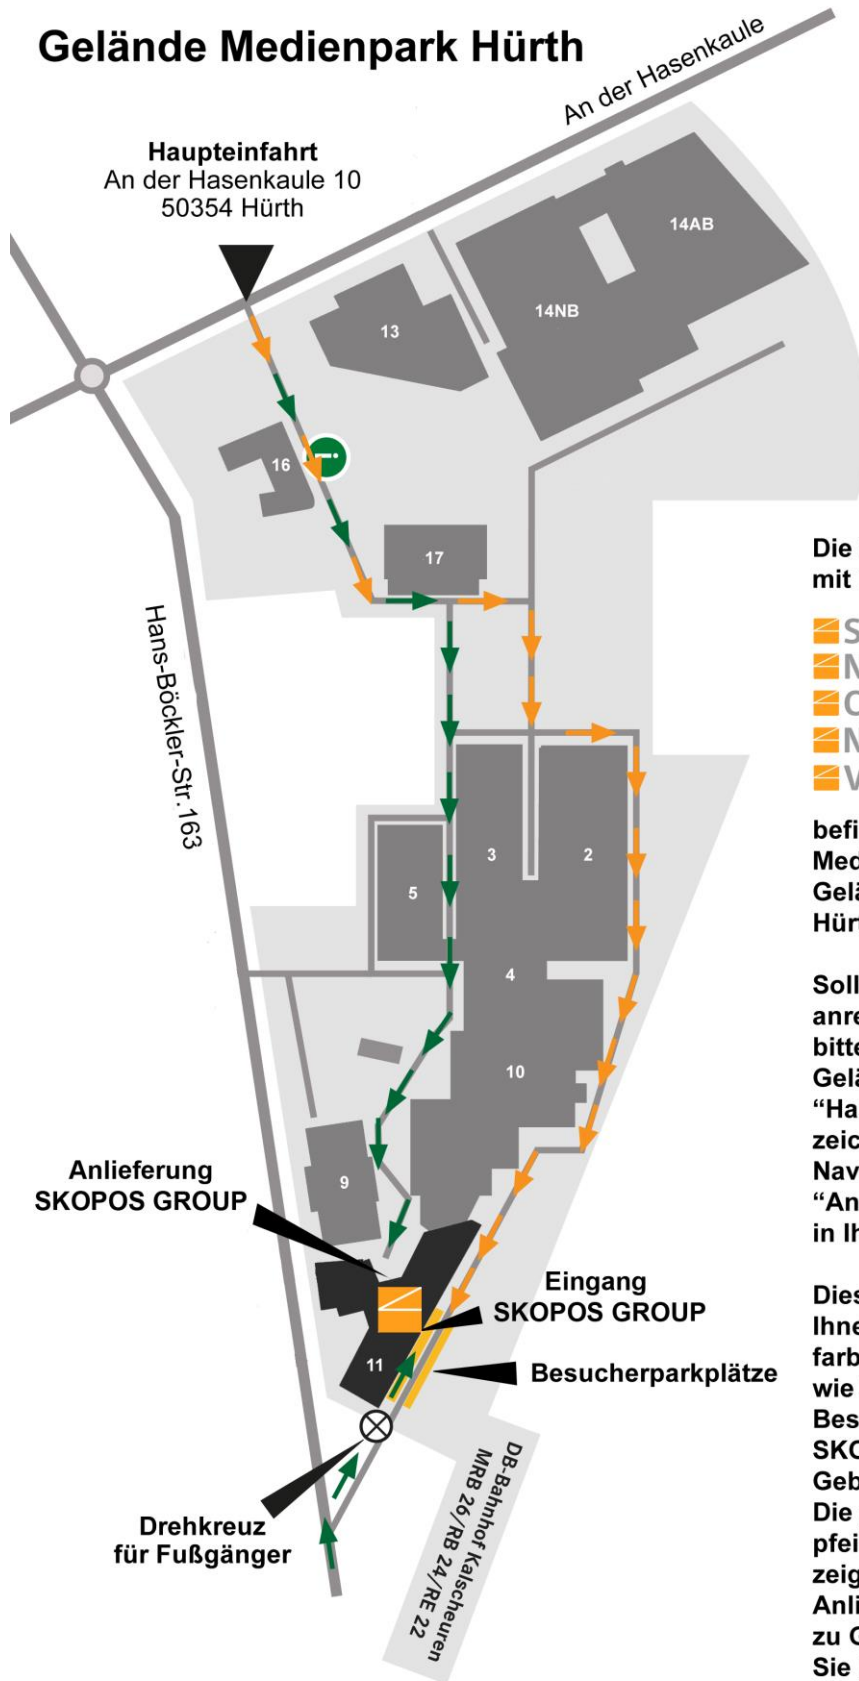

### **Anreise mit dem PKW**

Die Besuchereinfahrt zum Medienpark finden Sie im unten stehenden Lageplan. Die dortigen Richtungspfeile zeigen Ihnen, wie Sie zum Parkplatz von SKOPOS oder zu Fuß zu Gebäude 11 gelangen. Bitte geben Sie als Zieladresse ins Navigationsgerät „An der Hasenkaule 10“ ein. Dort befindet sich die Haupteinfahrt zum Medienpark.

### **Aus Richtung Osten kommend:**

A4 Richtung Aachen an der Abfahrt Köln-Klettenberg verlassen. Am Ende der Abfahrt links abbiegen Richtung Hürth.

**Für jede PKW-Anreise nach der Abfahrt:**

Nach ca. 2 km auf der Luxemburger Straße an einer großer Ampelkreuzung (auf der linken Seite Sparkasse) links in die Hans-Böckler-Straße abbiegen. Dem Straßenverlauf ca. 1 km folgen. Links in die Hasenkaule abbiegen. Nach ca. 50 m rechts auf das Gelände des Medienparks abbiegen, beim Pförtner anmelden und auf einem der freien SKOPOS Parkplätze parken. Die SKOPOS GROUP befindet sich auf dem Gelände in Gebäude 11, im zweiten Stockwerk.

**Anreise mit der Bahn**

Start ab Köln oder Bonn Hauptbahnhof: Steigen Sie um in den Regionalexpress, Zielstation Hürth-Kalscheuren (Reisedauer von Köln oder Bonn Hauptbahnhof: ca. 18 Minuten). Der Medienpark befindet sich unmittelbar hinter dem Bahnhofsgelände Hürth-Kalscheuren. Betreten Sie das Gelände über das dem Bahnhof nächstgelegene Drehkreuz (s. Lageplan). Betreten Sie das Gebäude 11 durch den Seiteneingang. Dort befindet sich der SKOPOS Empfang im zweiten Stockwerk.

# Gelände Medienpark Hürth

Die SKOPOS GROUP mit ihren Unternehmen:

- SKOPOS
- NOVA
- CONNECT
- NEXT
- VIEW

befindet sich auf dem Medienpark Hürth Gelände in Hürth-Kalscheuren.

Sollten Sie mit dem PKW anreisen, dann nutzen Sie bitte die Haupteinfahrt zum Gelände (im Plan durch "Haupteinfahrt" gekennzeichnet). Für die Navigation geben Sie bitte "An der Hasenkaule 10" in Ihr Navigationsgerät ein.